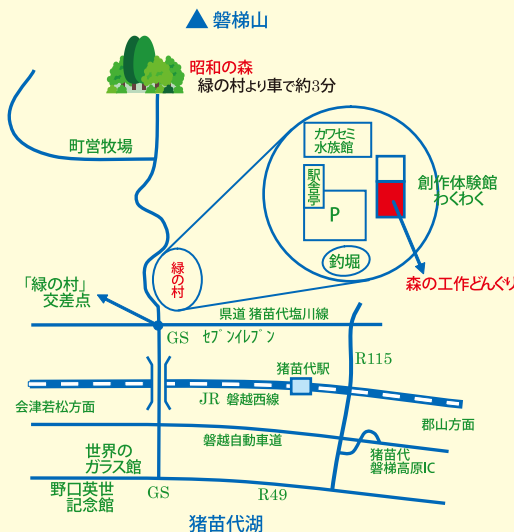

福島県猪苗代町「緑の村」創作体験館わくわく内

「森の工作どんぐり」by 森の楽校フォレストランド

<https://www.fr-land.com/> メール fr-land.com@gmail.com

◆森の楽校フォレストランド：0242-72-1181

◆緑の村(予約専用)：0242-72-1233