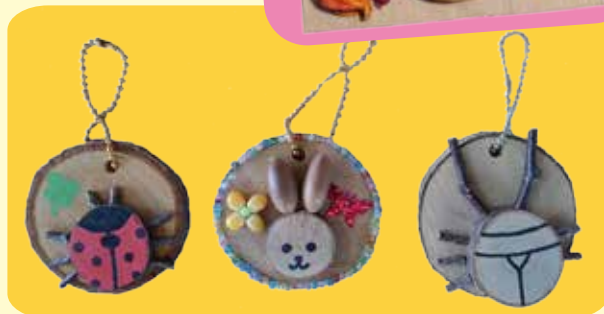

一般向け体験メニュー

体験料(税込)/1作品

小学3年生 ～大人 ※小学2年生 以下のお子様も 保護者の方と 一緒ならO.K.	森の動物 (ウサギ・クマ・クワ)	各 1,200円
	森の野鳥 (フクロウ・キツネ・カモ etc)	各 1,300円
	木の小鳥 (スズメ・ヒバリ etc)	各 1,200円
	木の昆虫 (カブト・クワガタ・トコブネ・チョウ)	各 1,200円
	ドアプレート	1,200円～
	木の実リース・ミニリース	各 1,300円
	本格リース	1,500円～
	麻地の壁飾り・フォトフレーム	各 1,500円
幼児～ 小学2年生 (オススメ)	立体お絵かき・木のストラップ	各 900円
	木のくるま	1,200円

幼児～
小学低学年向け