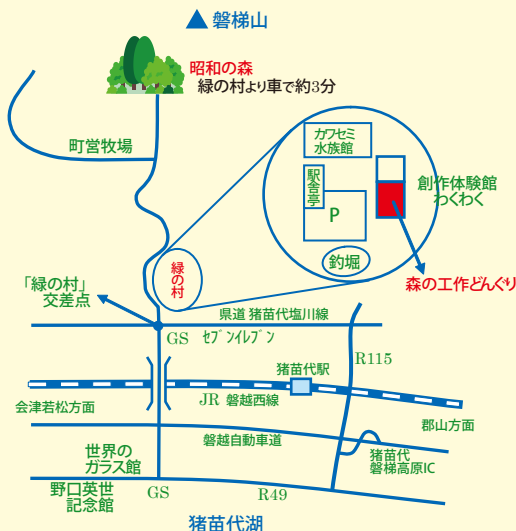

※工作体験は、幼児(年長)の団体にも対応しています。

《幼児～小学2年生》 《小学3年生～大人》

立体お絵かき

ドアプレート

in 緑の村

木の小鳥

「森の工作」団体対応

☆「創作体験館わくわく」内での実施定員は40人までとなります。

実施希望日の1週間前までにご予約下さい。(水曜日は緑の村が休館です。)

☆40人を超える場合は人数を分けていただき「緑の村」内の他のプログラムや敷地内(芝生等)での自由行動などとの入れ替え制によるプランをおすすめします。(席数等応相談)「カワセミ水族館」見学(有料/目安45分)など。

☆GW・お盆期間等、繁忙期の一部は対応不可となりますのでご了承下さい。

☆その他の体験内容や料金等については、緑の村までお問い合わせ下さい。

「森の工作」出張対応

☆小学校や公民館、イベント会場等への出張も可能です。体験人数20人以上で対応いたします。実施日の1週間前までにご予約下さい。

☆屋根がある場所で、椅子・テーブル・電源があれば実施可能です。

☆弊所(猪苗代町)より実施場所まで片道20kmを超える場合は、実費換算の交通費を別途いただけます。

福島県猪苗代町「緑の村」創作体験館わくわく内

「森の工作どんぐり」by 森の楽校フォレストランド

<https://www.fr-land.com/> メール info@fr-land.com