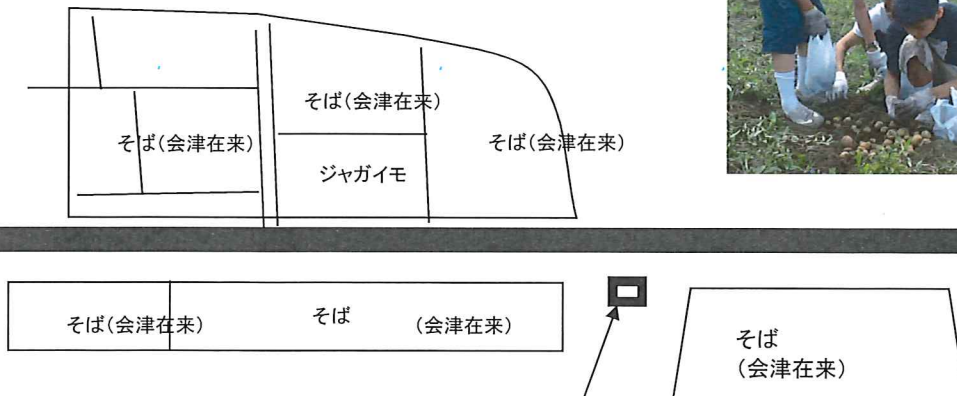

■平成22年の「牧場」の作付け予定

	品種	作付面積	作付日	開花期間及び収穫時期
そば	（会津在来）	2.5ha	8月上旬頃	8月下旬
馬鈴薯	（男爵）	15a	4月下旬頃	7月下旬収穫開始

コメント：

体験農園でのジャガイモ掘りは人気の体験学習。
収穫のよろこびや楽しさを体験できるチャンスです。

至 昭和の森

至 猪苗代リゾーツ
スキー場

魚つかみどり池広場

●緑の村