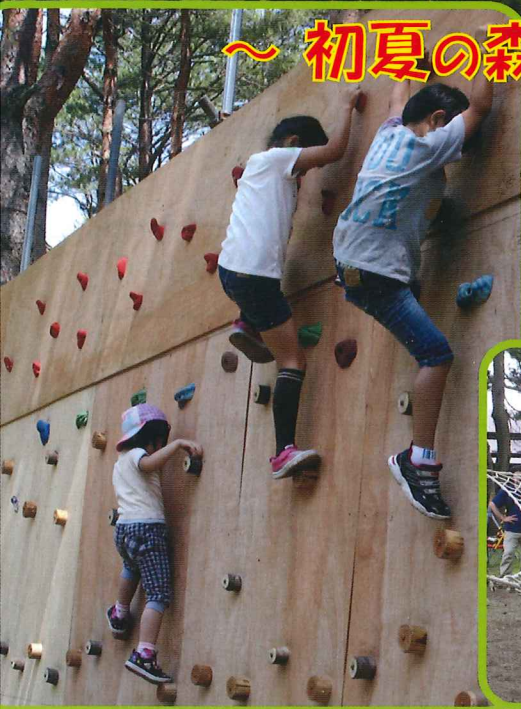

2019 初夏

森のプレイパーク

in 昭和の森

～ 初夏の森で8つの遊びを楽しんじゃおう!! ～

磐梯山麓に広がる開放的な森に今年もプレイパークが出現！
初夏の一日、思いっきり森遊びを楽しんじゃおう!!
今回は「秘密基地づくり」「森の探検」もあるよ(^o^)/

●日 時：6月23日(日) 10時～15時

●会 場：昭和の森(猪苗代町)

●参加費：500円/一人 ※大人・子供とも同一料金

●参加申込：本紙裏面の申込用紙に必要事項をご記入の上
下記へFAXまたはメールにてお申込み下さい。

●申込締切：6/17(月)まで ※定員になり次第締切

●対 象：3才～小学6年生の親子
※子どもだけの参加は不可。

●定 員：30組

「クライムウォール」「秘密基地づくり」
「ターザンロープ」「木登りチャレンジ」
「ゆらゆらネット」「芝生 de ソリ滑り」
「森の探検」「森のクラフト」

【お申込み・お問合せ】(一財)猪苗代町振興公社