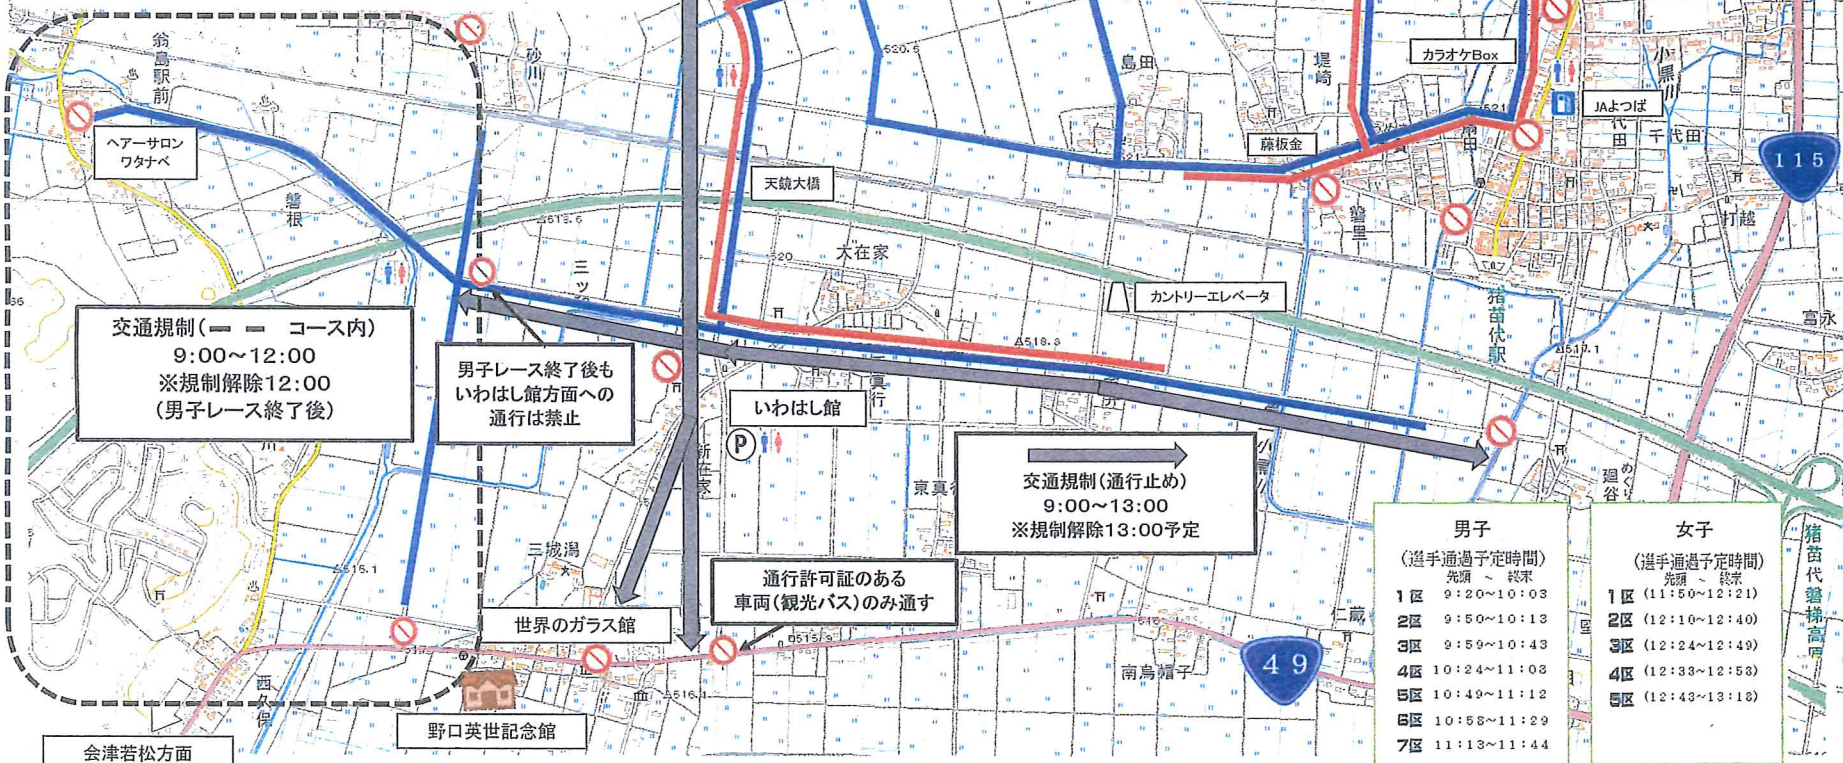

福島県高等学校駅伝競走大会に伴う交通規制のお知らせ

10月20日(木) コース内交通規制 9:00~13:30

競技中コース内を通行することはできません。通行許可証を持っている方は、各ポイントに立っている交通指導員・交通安全協会の指示に従ってください。

(状況により時間帯は変更する場合があります) — 部分はコース (通行止め)

☆ 沿道での応援について ☆

今大会は「有観客」ですが、観戦する際は密を避け、マスクを着用してください。また、声出し応援はお控えください。

応援の方の駐車場
旧役場
※出入り規制なし

役場周辺利用の方の駐車場
・和みいな
・改善センター
※出入り規制あり

交通規制(— コース内)
9:00~12:00
※規制解除12:00
(男子レース終了後)

男子レース終了後も
いわはし館方面への
通行は禁止

交通規制(通行止め)
9:00~13:00
※規制解除13:00予定

通行許可証のある
車両(観光バス)のみ通す

男子 (選手通過予定時間)	
先頭	終末
1区	9:20~10:03
2区	9:50~10:13
3区	9:59~10:43
4区	10:24~11:08
5区	10:49~11:12
6区	10:58~11:29
7区	11:13~11:44

女子 (選手通過予定時間)	
先頭	終末
1区	(11:50~12:21)
2区	(12:10~12:40)
3区	(12:24~12:49)
4区	(12:33~12:53)
5区	(12:43~13:18)

会津若松方面

野口英世記念館

福島市方面

115

49