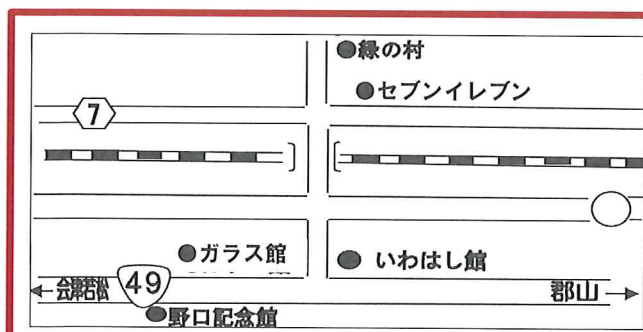

◎お楽しみ抽選会を開催！

猪苗代産の新米やお野菜、加工品、お食事券などが当たります！

◆ 抽選会参加は、当日500円以上お買い上げのお客様に限ります。(抽選券をお渡しします)

※農産物は「いわはし館」内売店にて販売いたしております。

※新型コロナウイルス感染拡大防止のため、毎年恒例の豚汁振舞い及びじゃがいも詰め放題のイベントは中止とさせていただきます。

猪苗代町大字三ツ和字村西65
(手打ちそば処 いわはし館)